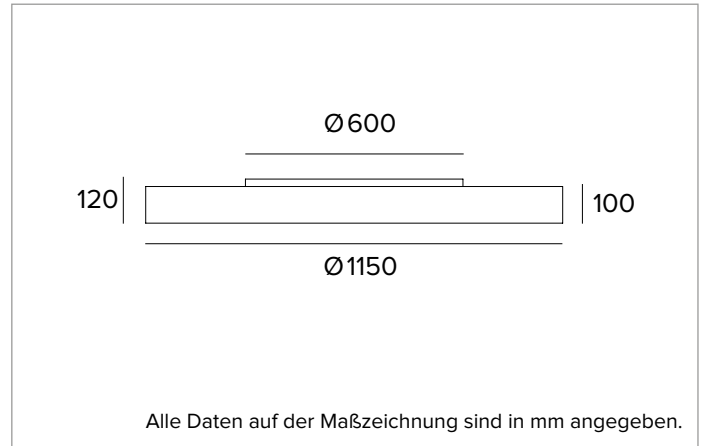

1T6251EL | THREESIXTY

Runde LED-Leuchte für die Installation an der Decke, als Pendelleuchte, als Einbau- oder Halbeinbauleuchte und als Wandleuchte

	4000K	H(m)	D(m)	Emax(lx)		
	Ra80		114°			
	Fixture Power	204W	1	3.09	6066	
	Source Flux	28931lm	2	6.17	1516	
	Fixture Flux	17512lm	3	9.26	674	
	Efficacy	86lm/W	4	12.35	379	
TS1002	I _{max} =210cd/klm	I _{max}	6066cd	5	15.43	243

Farbe und Oberfläche: Tiefschwarz

Abmessungen: D=1150mm

Gewicht: 23Kg

Schutzart: IP20 eingebauter Leuchtenteil

Schutzart: IP40 von unten

ELEKTRISCHE MERKMALE

Integriertes elektronisches ON-OFF. Batterie-Notstromversorgung erhältlich auf Anfrage. Ausgestattet mit Schnell-Verbindungsstecker für den Anschluss an das Stromnetz.